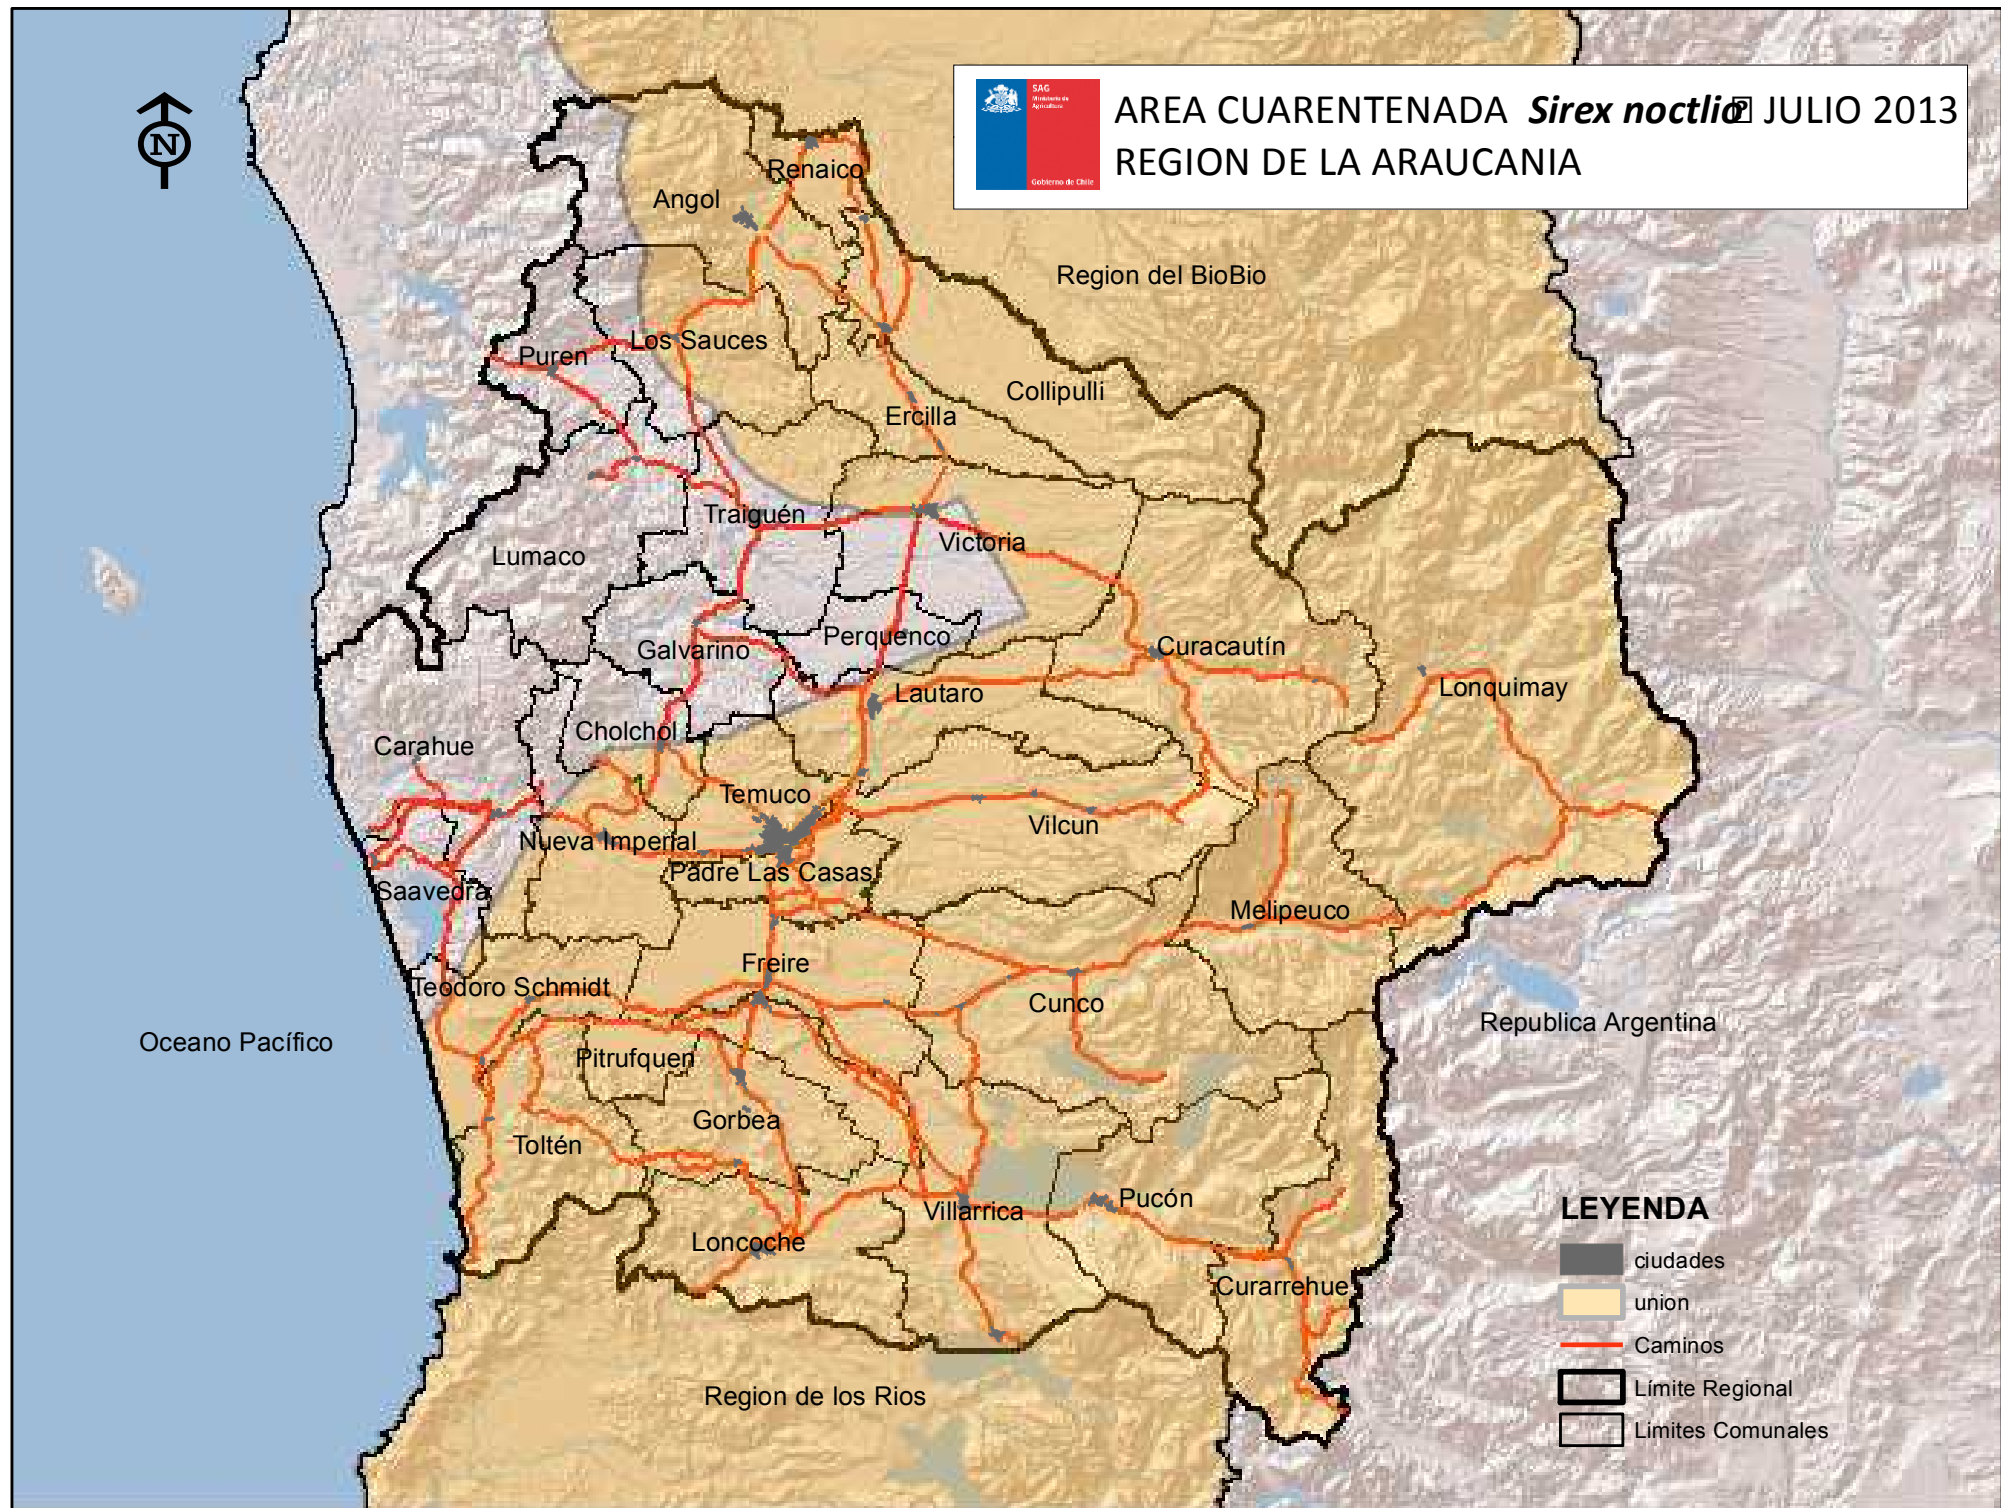

AREA CUARENTENADA *Sirex noctilio* JULIO 2013  
REGION DE LA ARAUCANIA

**LEYENDA**

-  ciudades
-  union
-  Caminos
-  Limite Regional
-  Limites Comunales